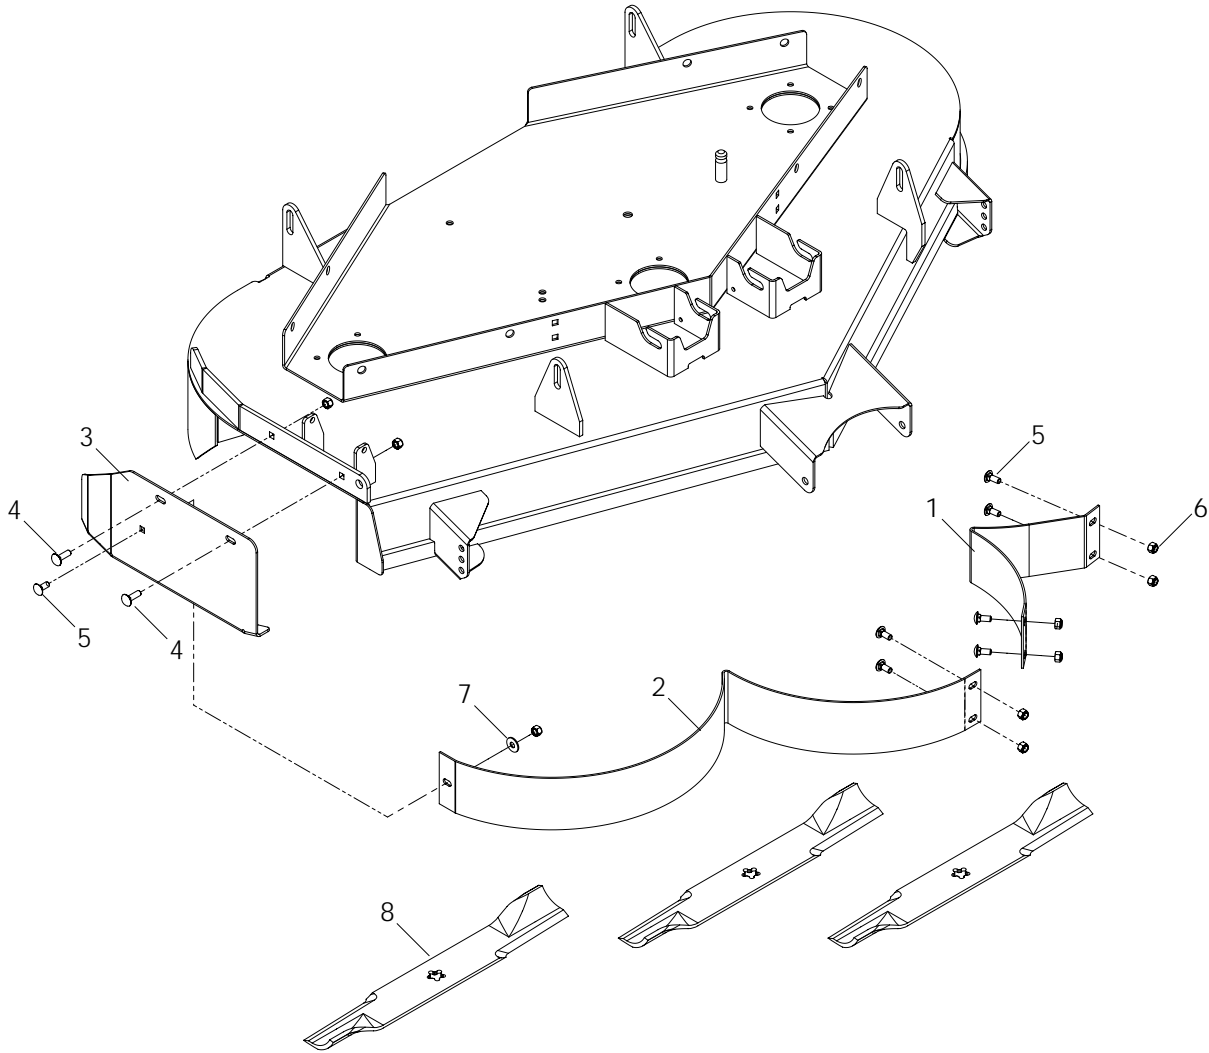

Mulch kit 48", 122 cm

Spare parts

Ersatzteile

Pièces détachées

Reserve onderdelen

Repuestos

Reservdelar

PARTS LIST

| ITEM | PART NO. | QTY. | DESCRIPTION |
|------|------------|------|----------------------------------|
| 1 | 539 113417 | 1 | BAFFLE, MULCH, LEFT |
| 2 | 539 113419 | 1 | BAFFLE, MULCH, RIGHT |
| 3 | 539 113428 | 1 | CAP, MULCH, 48 |
| 4 | 539 990208 | 2 | RHSNB $\frac{5}{16}$ -18 x 1 GR5 |

| ITEM | PART NO. | QTY. | DESCRIPTION |
|------|------------|------|--|
| 5 | 539 990316 | 7 | RHSNB $\frac{5}{16}$ -18 X $\frac{3}{4}$ GR5 |
| 6 | 539 990717 | 9 | NUT $\frac{5}{16}$ -18 NYLOC |
| 7 | 539 990692 | 1 | WASHER $\frac{5}{16}$ |
| 8 | 522 037401 | 3 | BLADE, 16 $\frac{1}{4}$ " GATOR |